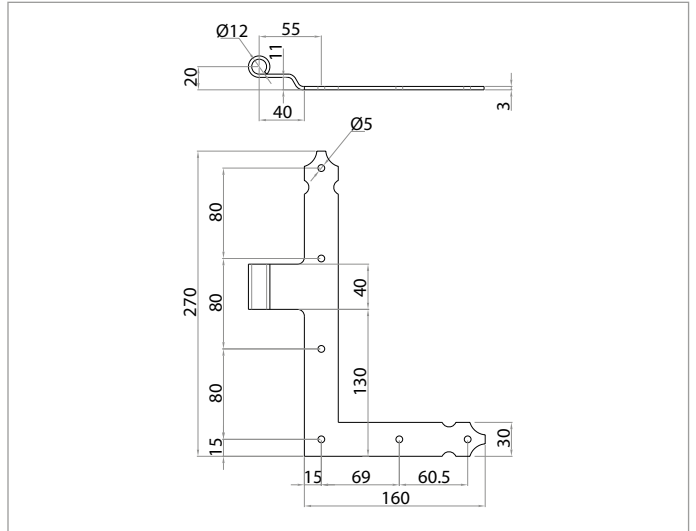

SERIE 340

Squadro occhio laterale con sbalzo "Versilia"

"Versilia" side eye cantilever square
 Winkelstück Seitenauge mit Aufsatz "Versilia"
 Escuadra ojo lateral con desnivel "Versilia"
 Equerre oeil latéral avec rehaussement "Versilia"

DX = destro - SX = sinistro
 DX = Right SX = Left
 DX = Rechts SX = Links
 DX = Derecho SX = Izquierdo
 DX = Droite SX = Gauche