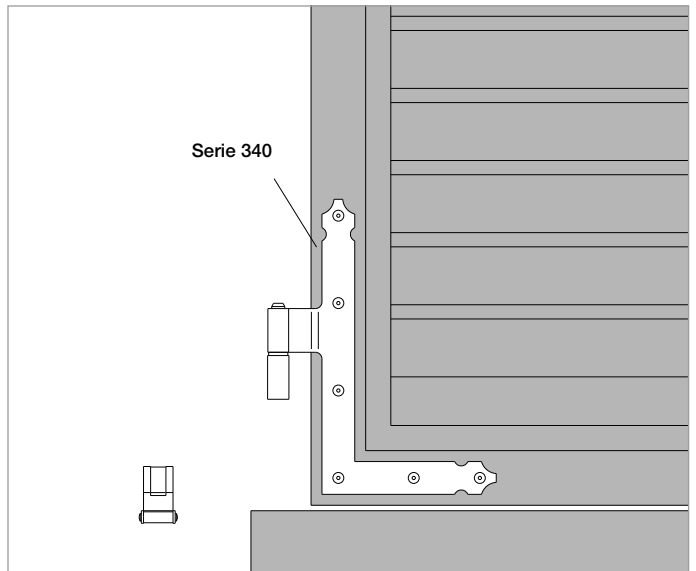

SERIE 340

Squadro occhio laterale con sbalzo "Versilia"

"Versilia" side eye cantilever square
 Winkelstück Seitenauge mit Aufsatz "Versilia"
 Escuadra ojo lateral con desnivel "Versilia"
 Equerre oeil latéral avec rehaussement "Versilia"