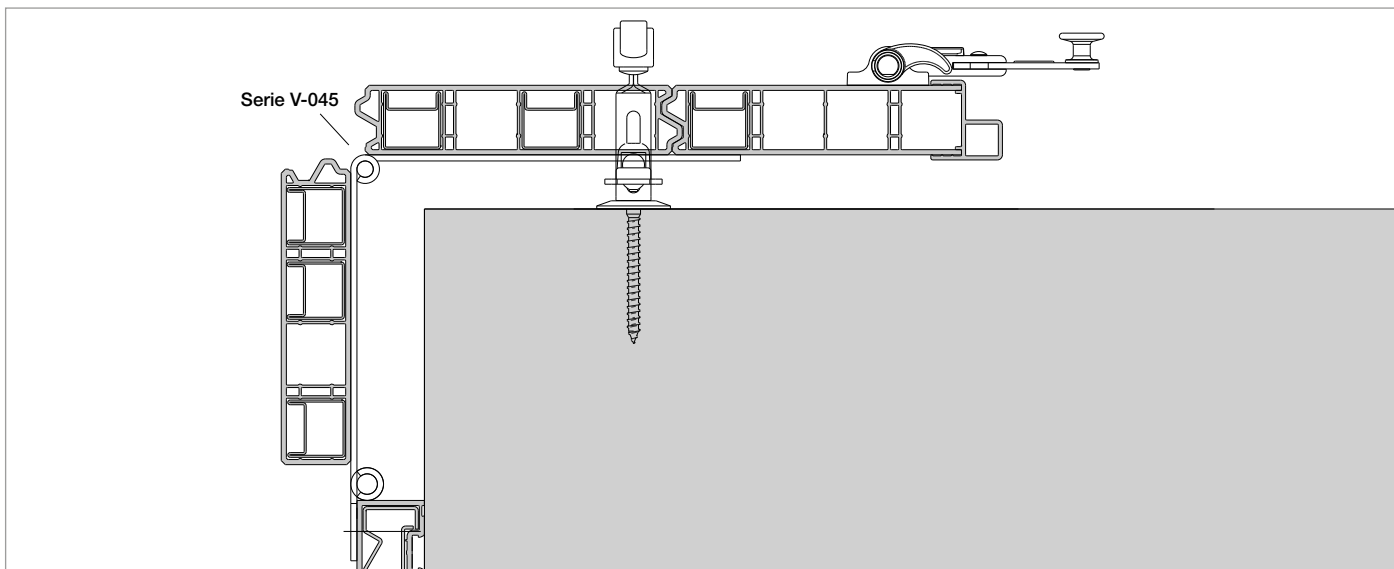

SERIE V-045

Bandella snodata occhio laterale

Side eye articulated strap
 Gelenkartiger Beschlag Seitenauge
 Pletina articulada ojo lateral
 Penture articulée œil latéral

COVERSYSTEM

Finitura a magazzino: Nero Cover System - Tropicalizzato

Terminación a pedido: Pintura RAL - Prepintado - Cincado Blanco

Finition sur demande: Peinture RAL - Prépeinture - Zingué blanc

Codice	L1	L2	H	Sp.	Ø	n. Ø	Pcks
V-045-05	154	35	38	3	Ø10	3+1	24
V-045-10	154	105	38	3	Ø10	3+2	24
V-045-15	154	185	38	3	Ø10	3+3	24
V-045-20	154	255	38	3	Ø10	3+4	24
V-045-25	154	335	38	3	Ø10	3+5	24