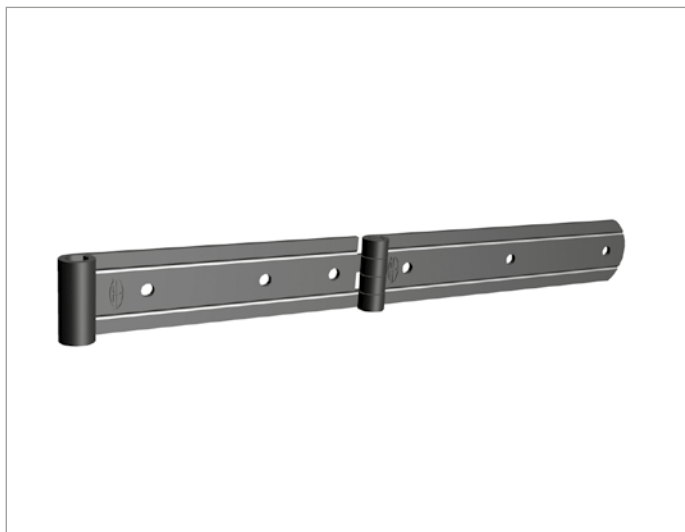

SERIE V-045

Bandella snodata occhio laterale

Side eye articulated strap
 Gelenkartiger Beschlag Seitenauge
 Pletina articulada ojo lateral
 Penture articulée œil latéral

COVERSYSTEM

Finitura a magazzino: Nero Cover System - Tropicalizzato

Finishing on stock: Black Cover System - Yellow galvanized

Ausstattungen im Lager: Schwarz SystemCover - Gelbverzinkt

Terminación disponible en depósito: Negro Cover System - Cincado Amarillo

Finition en magasin: Noir Cover System - Zingué jaune

Terminación a pedido: Pintura RAL - Prepintado - Cincado Blanco

Finition sur demande: Peinture RAL - Prépeinture - Zingué blanc

Codice	L1	L2	H	Sp.	Ø	n. Ø	Pcks
V-045-05	154	35	38	3	Ø10	3+1	24
V-045-10	154	105	38	3	Ø10	3+2	24
V-045-15	154	185	38	3	Ø10	3+3	24
V-045-20	154	255	38	3	Ø10	3+4	24
V-045-25	154	335	38	3	Ø10	3+5	24