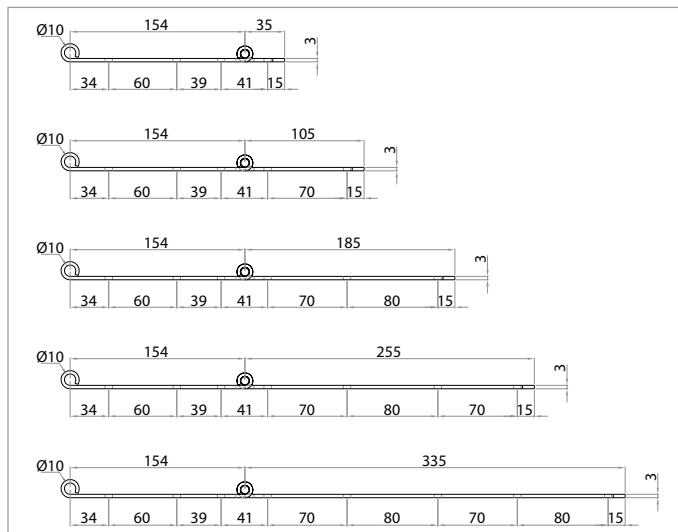

SERIE V-045

Bandella snodata occhio laterale

Side eye articulated strap
 Gelenkartiger Beschlag Seitenauge
 Pletina articulada ojo lateral
 Penture articulée œil latéral

COVERSYSTEM

Finitura a magazzino: Nero Cover System - Tropicalizzato

Terminación a pedido: Pintura RAL - Prepintado - Cincado Blanco

Finition sur demande: Peinture RAL - Prépeinture - Zingué blanc

Codice	L1	L2	H	Sp.	Ø	n. Ø	Pcks
V-045-05	154	35	38	3	Ø10	3+1	24
V-045-10	154	105	38	3	Ø10	3+2	24
V-045-15	154	185	38	3	Ø10	3+3	24
V-045-20	154	255	38	3	Ø10	3+4	24
V-045-25	154	335	38	3	Ø10	3+5	24