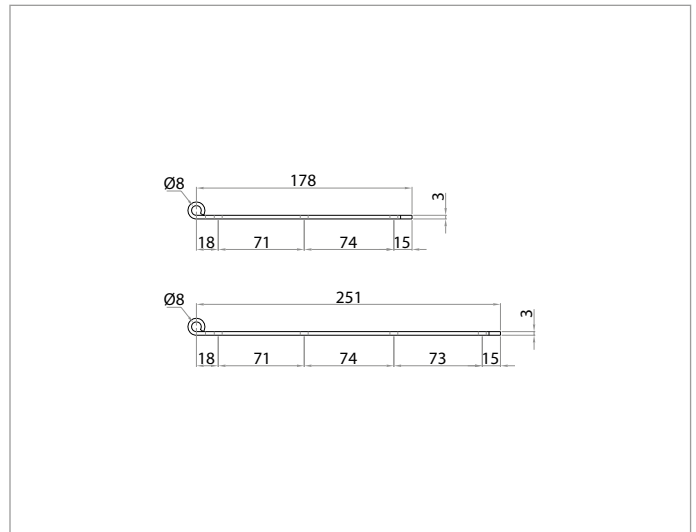

SERIE R-070

Bandella alla "vicentina"

"Vicentina" style strap
 Beschlag Modell "vicentina"
 Pletina a la "vicentina"
 Penture à la "vicentina"

COVERSYSTEM

Finitura a magazzino: Nero Cover System - Tropicalizzato

Terminación a pedido: Pintura RAL - Prepintado - Cincado Blanco

Finition sur demande: Peinture RAL - Prépeinture - Zingué blanc

Codice	L	H	Sp.	Ø	n. Ø	Pcks
R-070-05	178	38	3	Ø8	3	24
R-070-10	251	38	3	Ø8	4	24