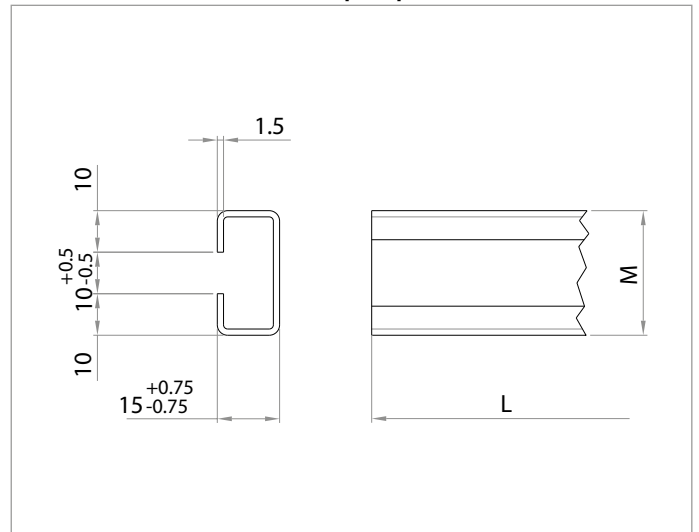

Profile for electric boards without slots
 Profil für Schalttafeln ohne Ösen
 Perfil para cuadros eléctricos sin ojales
 Profil pour tableaux électriques sans oeillets

SERIE 207E

Profilo per quadri elettrici senza asole

Finition en magasin: Zingué jaune - Zingué blanc

Codice	Dimensione	L/mt.	M	H	Pcks	Kg
207E	30x15	2	30	15	10 Pz.da 2 mt.	15,0