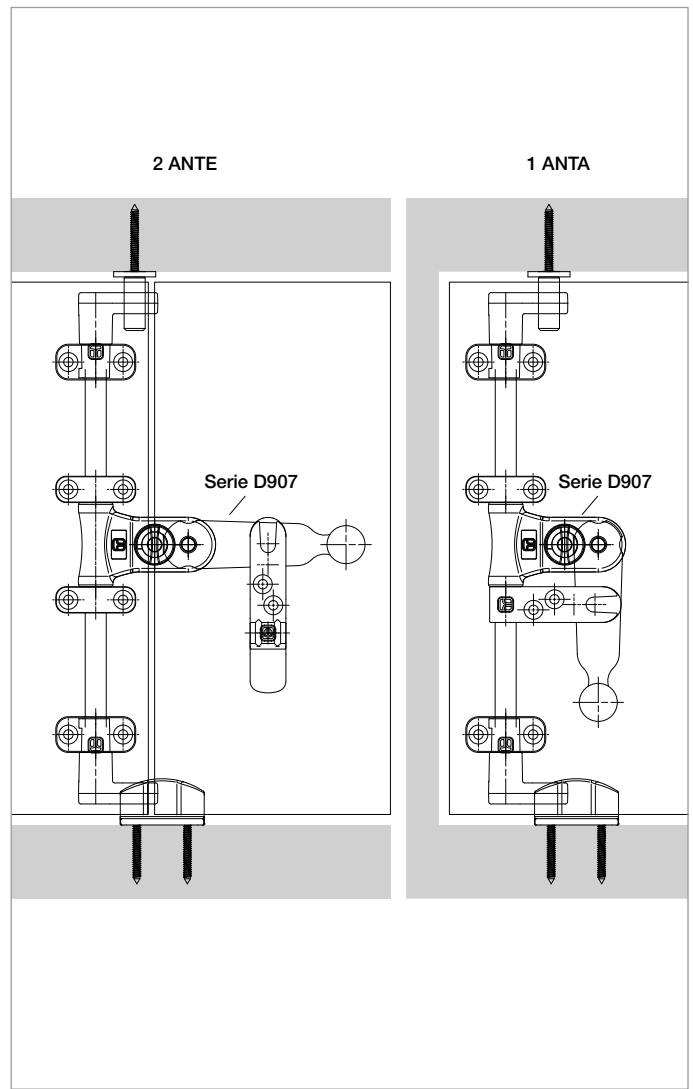

SERIE D907-Nera

Kit spagnoletta Evo2 - 2/1 Anta

Evo2 espagnolette kit
Garnitur Drehriegel Evo2
Kit para falleba Evo2
Kit espagnolette Evo2

Finitura a magazzino: Nero Cover System

Finishing on stock: Black Cover System

Ausstattungen im Lager: Schwarz SystemCover

Terminación disponible en depósito: Negro Cover System

Finition en magasin: Noir Cover System

Codice	L	H	D	I	B	F	A	T	C	Pcks	Kg	Applicaz.	Mod.
D8-907-05	120	40	Ø10	26	38	Ø4,5	23	85	76	10	2,5	2 Ante / 1 Anta	Media
D8-907-20	135	40	Ø10	26	38	Ø4,5	23	100	76	10	2,6	2 Ante / 1 Anta	Lunga