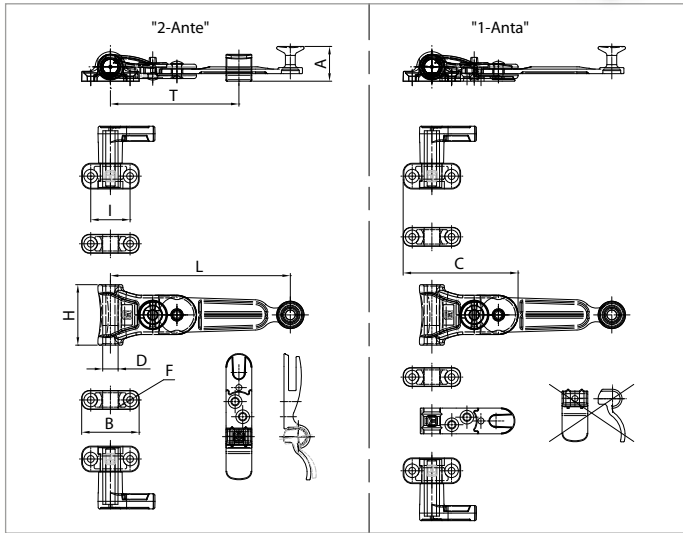

SERIE D907-Nera

Kit spagnoletta Evo2 - 2/1 Anta

Evo2 espagnolette kit
Garnitur Drehriegel Evo2
Kit para falleba Evo2
Kit espagnolette Evo2

Finitura a magazzino: Nero Cover System

Finishing on stock: Black Cover System

Ausstattungen im Lager: Schwarz SystemCover

Terminación disponible en depósito: Negro Cover System

Finition en magasin: Noir Cover System

Codice	L	H	D	I	B	F	A	T	C	Pcks	Kg	Applicaz.	Mod.
D8-907-05	120	40	Ø10	26	38	Ø4,5	23	85	76	10	2,5	2 Ante / 1 Anta	Media
D8-907-20	135	40	Ø10	26	38	Ø4,5	23	100	76	10	2,6	2 Ante / 1 Anta	Lunga