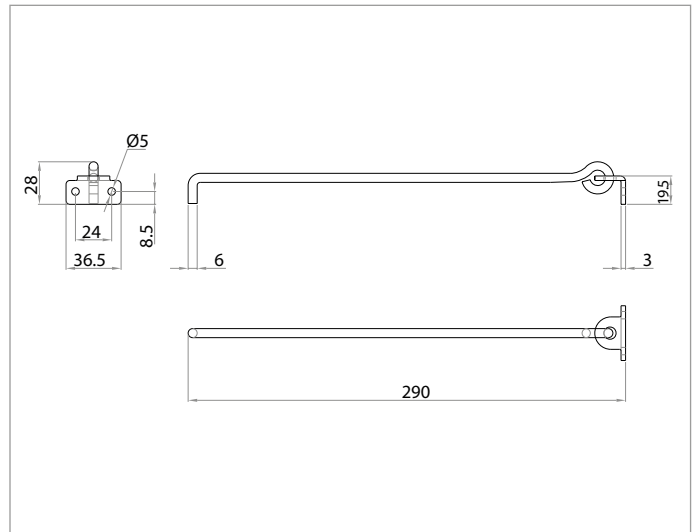

## Puntaletto finale ad uncino

End hook ferrule  
Hakenförmige Endspitze  
Puntal final con gancho  
Pointeau final en crochet

Codice	Finitura a magazzino	Finishing on stock / Ausstattungen im Lager / Terminación disponible en depósito / Finition en magasin	Pcks	Kg
550	503 - RAL 9005 Nero	Black / Schwarz / Negro / Noir	200	6,85
550	508 - RAL 8017 Marrone	Brown / Braun / Marrón / Brun	200	6,85
550	509 - RAL 6005 Verde	Green / Grün / Verde / Vert	200	6,85
550	512 - RAL 9010 Bianco	White / Weiß / Blanco / Blanc	200	6,85
550	513 - RAL 7001 Grigio	Grey / Grau / Gris / Grís	200	6,85
550	514 - RAL 8014 Marrone	Brown / Braun / Marrón / Brun	200	6,85
550	526 - Verde gotico	Gothic green / Gotisch-grün / Verde gótico / Vert gothique	200	6,85
550	529 - Giallo positano	Positano yellow / Positano-gelb / Amarillo positano / Jaune positano	200	6,85
550	530 - Verde raggrizzato	Furrowed green / Runzelig grün / Verde rugoso / Vert rugueux	200	6,85
550	531 - Marrone raggrizzato	Furrowed brown / Runzelig braun / Marrón rugoso / Brun rugueux	200	6,85
550	536 - Marrone gotico	Gothic brown / Gotisch-braun / Marrón gótico / Brun gothique	200	6,85