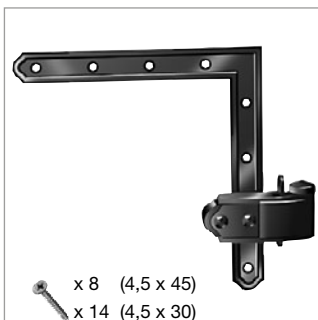

SERIE G530

Cerniera per montaggio a muro

Wall mounting hinge
 Scharnier für Wandmontage
 Bisagra para montaje en muro
 Charnière pour montage au mur

Regolabile lateralmente per mezzo slitta +6,5/-1,5 mm e in altezza \pm 3,5 mm con bussola bandella

It can be adjusted +6,5/-1,5 mm laterally via slide and \pm 3,5 mm upwards via strap bushing

Seitlich einstellbar durch Schlitten +6,5/-1,5 mm und höhenverstellbar \pm 3,5 mm mit Beschlagsbüchse

Regulable lateralmente por medio de patín +6,5/-1,5 mm y en altura \pm 3,5 mm con casquillo de rotación pletina

Réglable latéralement par glissière +6,5/1,5 mm et en hauteur \pm 3,5 mm par douille penture

Cerniera

Hinge
 Scharnier
 Bisagra
 Charnière

Codice	Dimensione			Nero	RAL 9016	Pcks
G530-10	M8	2,5	16	S560A370 502	S461A37W 537	10

Cerniera con bandella a croce

Hinge with cross strap
 Scharnier mit Kreuzband
 Bisagra con pletina en cruz
 Charnière avec penture en croix

Codice	Dimensione			Nero	RAL 9016	Pcks
G530-20	M8	2,5	16	S560A390 502	S461A39W 537	10