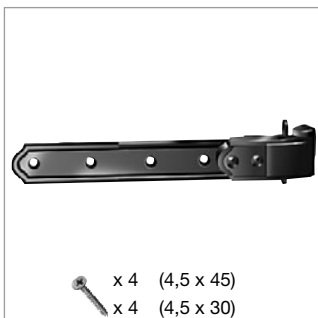

SERIE G530

Cerniera per montaggio a muro

Wall mounting hinge
 Scharnier für Wandmontage
 Bisagra para montaje en muro
 Charnière pour montage au mur

Regolabile lateralmente per mezzo slitta +6,5/-1,5 mm e in altezza \pm 3,5 mm con bussola bandella

Réglable latéralement par glissière +6,5/1,5 mm et en hauteur \pm 3,5 mm par douille penture

Cerniera

Hinge
 Scharnier
 Bisagra
 Charnière

Codice	Dimensione			Nero	RAL 9016	Pcks
G530-10	M8	2,5	16	S560A370 502	S461A37W 537	10

Cerniera con bandella a croce

Hinge with cross strap
 Scharnier mit Kreuzband
 Bisagra con pletina en cruz
 Charnière avec penture en croix

Codice	Dimensione			Nero	RAL 9016	Pcks
G530-20	M8	2,5	16	S560A390 502	S461A39W 537	10

Cerniera con squadretta 220x220 (set)

Hinge with square
 Scharnier mit Befestigungswinkel
 Bisagra con escuadríta
 Charnière avec petite équerre

Codice	Dimensione			Nero	RAL 9016	Pcks
G530-30	M8	2,5	16	S560A410 502	S461A41W 537	5 + 5