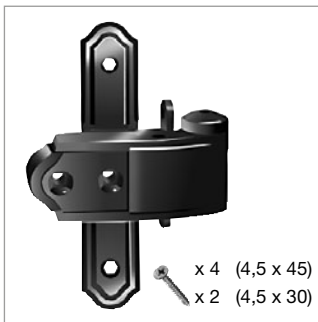

SERIE G530

Cerniera per montaggio a muro

Wall mounting hinge
 Scharnier für Wandmontage
 Bisagra para montaje en muro
 Charnière pour montage au mur

Regolabile lateralmente per mezzo slitta +6,5/-1,5 mm e in altezza \pm 3,5 mm con bussola bandella

It can be adjusted +6,5/-1,5 mm laterally via slide and \pm 3,5 mm upwards via strap bushing

Seitlich einstellbar durch Schlitten +6,5/-1,5 mm und höhenverstellbar \pm 3,5 mm mit Beschlagsbüchse

Regulable lateralmente por medio de patín +6,5/-1,5 mm y en altura \pm 3,5 mm con casquillo de rotación pletina

Réglable latéralement par glissière +6,5/1,5 mm et en hauteur \pm 3,5 mm par douille penture

Cerniera

Hinge
 Scharnier
 Bisagra
 Charnière

Codice	Dimensione			Nero	RAL 9016	Pcks
G530-10	M8	2,5	16	S560A370 502	S461A37W 537	10

Cerniera con bandella a croce

Hinge with cross strap
 Scharnier mit Kreuzband
 Bisagra con pletina en cruz
 Charnière avec penture en croix

Codice	Dimensione			Nero	RAL 9016	Pcks
G530-20	M8	2,5	16	S560A390 502	S461A39W 537	10