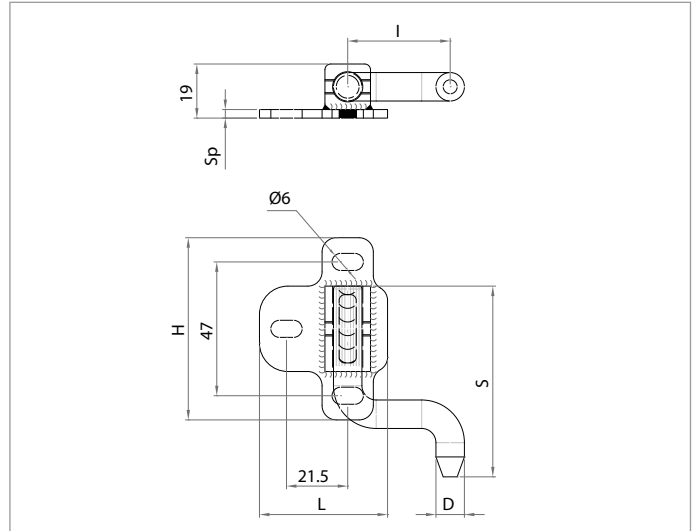

Lower Milano pivot
Unterer Angelzapfen Milano
Soporte pernio Milano inferior
Gond « Milano » inférieur

SERIE 716

Cardine Milano Inferiore

Finitura a magazzino: Nero Cover System - Tropicalizzato

Finishing on stock: Black Cover System - Yellow galvanized

Finition sur demande: Peinture RAL - Prépeinture - Zingué blanc

5

Codice	L	H	Sp.	D	I	S	Pcks	Kg
5-716-05	45	64	3	Ø10	36	67	24	3,2