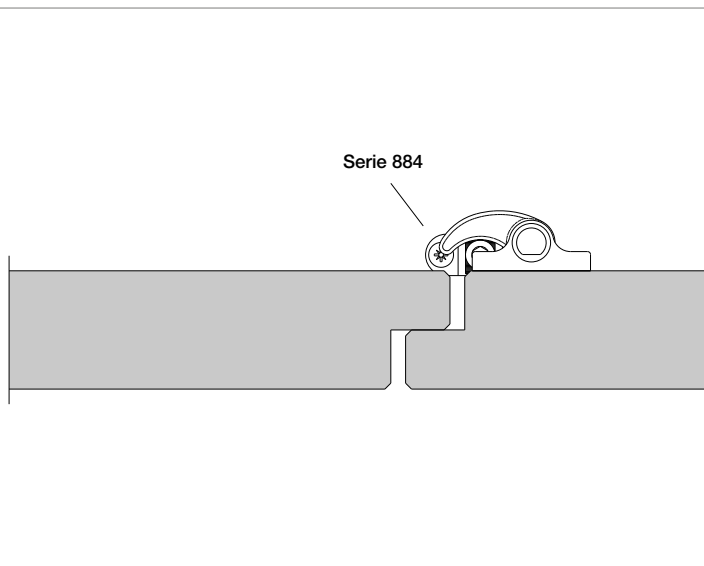

SERIE 884

Fermo regolabile

Adjustable stop
Einstellbarer Feststeller
Traba regulable
Arrêt réglable

Finitura a magazzino: Nero Cover System - Tropicalizzato

Finishing on stock: Black Cover System - Yellow galvanized

Finition sur demande: Peinture RAL - Prépeinture - Zingué blanc

Codice	L	H	R	D	M	Sp.	Pcks	Kg
8-884-05	37	14	4	Ø10	23	2	100	2