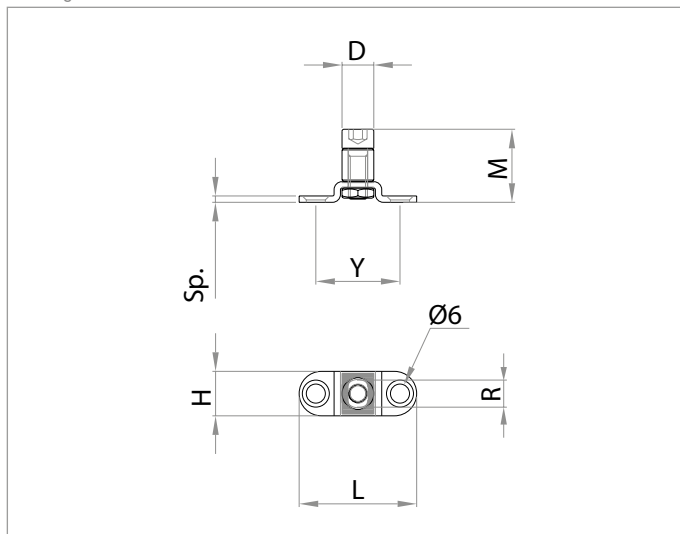

Accessori per assemblaggio serramenti

Accessories for assembling frames | Zubehör zur Montage von Türen und Fenstern | Accesorios para montaje de cerramientos | Accessoires pour assemblage de porte et fenêtres

SERIE 884

Fermo regolabile

Adjustable stop
Einstellbarer Feststeller
Traba regulable
Arrêt réglable

Finitura a magazzino: Nero Cover System - Tropicalizzato

Finishing on stock: Black Cover System - Yellow galvanized

Ausstattungen im Lager: Schwarz SystemCover - Gelbverzinkt

Terminación disponible en depósito: Negro Cover System - Cincado Amarillo

Finition en magasin: Noir Cover System - Zingué jaune

Finitura su richiesta: Verniciatura RAL - Preverniciatura - Zincato Bianco

Finishing on request: RAL coating - Pre-coating - White galvanized

Ausstattungen nach Wunsch: RAL Lackierung - Vorlackierung - Weißverzinkt

Terminación a pedido: Pintura RAL - Prepintado - Cincado Blanco

Finition sur demande: Peinture RAL - Prépeinture - Zingué blanc

Codice	L	H	R	D	M	Sp.	Pcks	Kg
8-884-05	37	14	4	Ø10	23	2	100	2