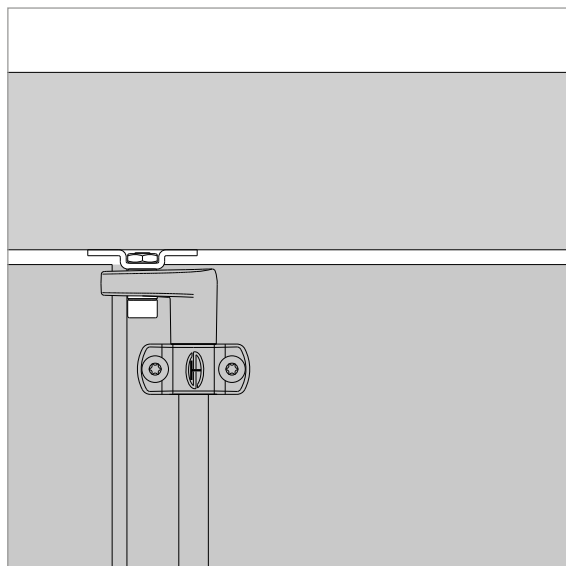

Accessori per assemblaggio serramenti

Accessories for assembling frames | Zubehör zur Montage von Türen und Fenstern | Accesorios para montaje de cerramientos | Accessoires pour assemblage de porte et fenêtres

SERIE 884

Fermo regolabile

Adjustable stop
Einstellbarer Feststeller
Traba regulable
Arrêt réglable

Finitura a magazzino: Nero Cover System - Tropicalizzato

Finishing on stock: Black Cover System - Yellow galvanized