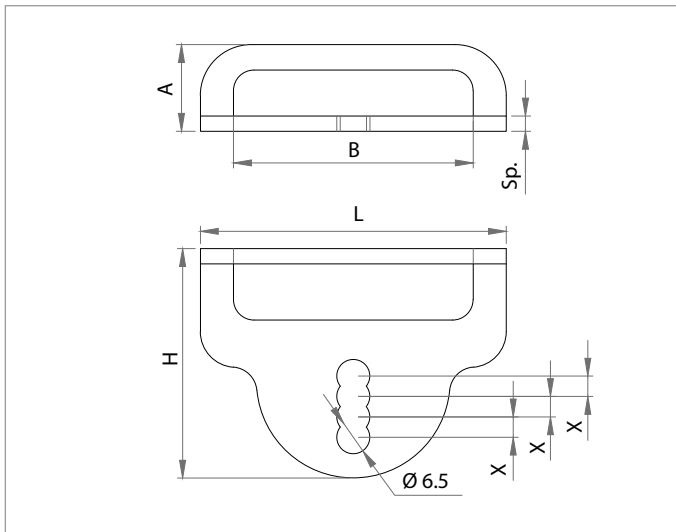

SERIE 882

Battente Piegato

Bent top hung
Gebogener Flügel
Batiente plegado
Plaque de butée pliée

Finitura a magazzino: Nero Cover System - Tropicalizzato

Finishing on stock: Black Cover System - Yellow galvanized