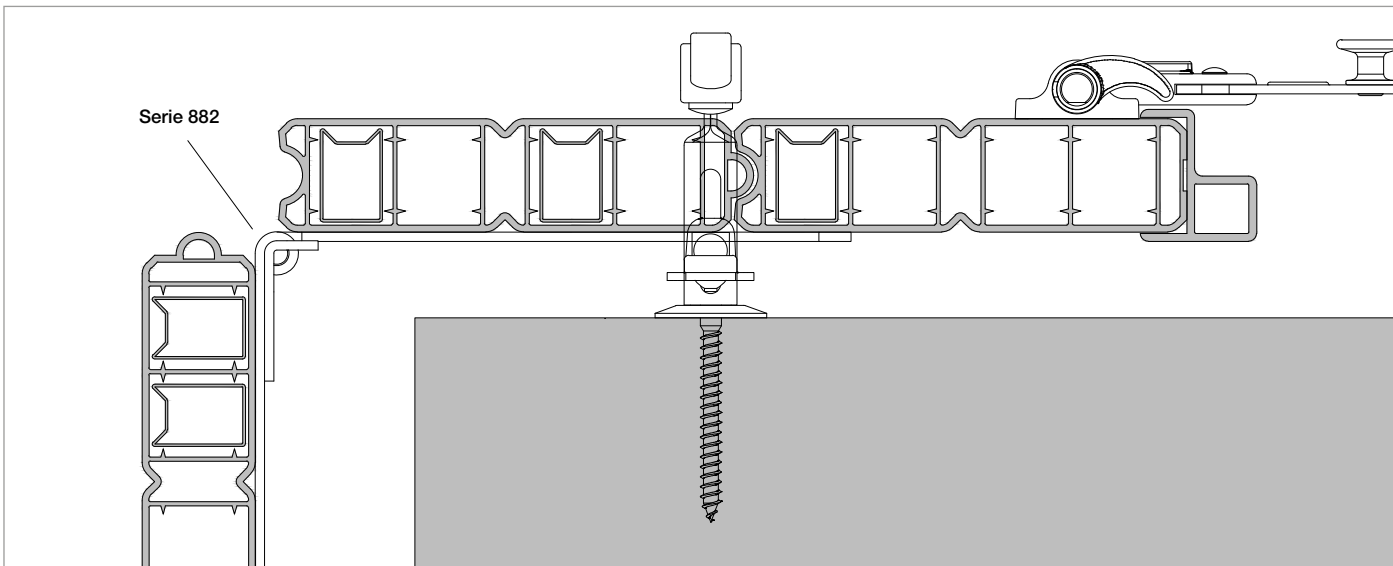

SERIE 882

Battente Piegato

Bent top hung
Gebogener Flügel
Batiente plegado
Plaque de butée pliée

Finitura a magazzino: Nero Cover System - Tropicalizzato

Finishing on stock: Black Cover System - Yellow galvanized