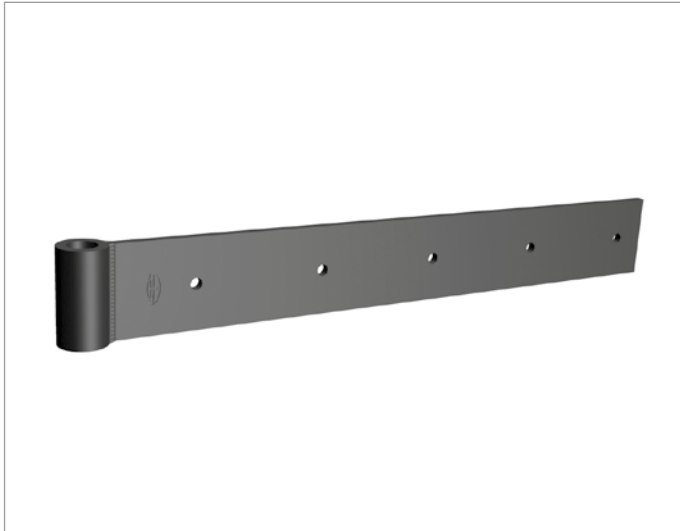

**COVER SYSTEM**

Giant welded centre eye straight strap  
Gerader Riesenbeschlag geschweißtes Mittelauge  
Pletina recta gigante ojo central soldado  
Penture droite géante oeil central soudé

**SERIE 121**

**Bandella diritta gigante occhio centrale saldato**

**Finitura a magazzino** Nero Cover System - Tropicalizzato  
**Finitura su richiesta** Verniciatura RAL - Preverniciatura - Zincato Bianco

**Finishing on stock** Black Cover System - Yellow galvanized  
**Finishing on request** RAL coating - Pre-coating - White galvanized