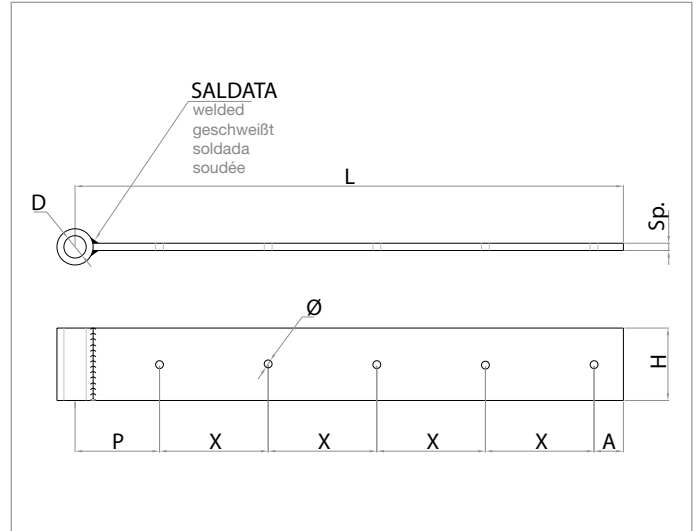

COVER SYSTEM

Giant welded centre eye straight strap
Gerader Riesenbeschlag geschweißtes Mittelauge
Pletina recta gigante ojo central soldado
Penture droite géante oeil central soudé

SERIE 121

Bandella diritta gigante occhio centrale saldato

Finitura a magazzino Nero Cover System - Tropicalizzato
Finitura su richiesta Verniciatura RAL - Preverniciatura - Zincato Bianco

Finishing on stock Black Cover System - Yellow galvanized
Finishing on request RAL coating - Pre-coating - White galvanized

Ausstattungen im Lager Schwarz SystemCover - Gelbverzinkt
Ausstattungen nach Wunsch RAL Lackierung - Vorlackierung - Weißverzinkt

Terminación disponible en depósito Negro Cover System - Cincado Amarillo
Terminación a pedido Pintura RAL - Prepintado - Cincado Blanco

Finition en magasin Noir Cover System - Zingué jaune
Finition sur demande Peinture RAL - Prépeinture - Zingué blanc