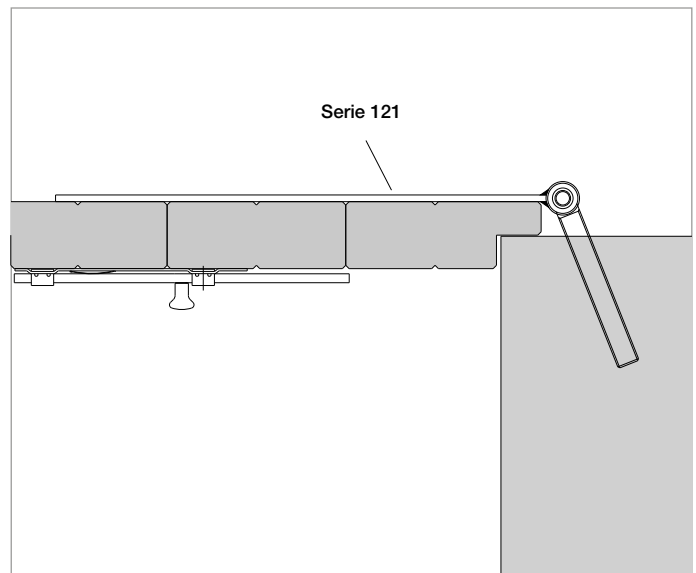

▼ Codice	L	H	Sp.	D	n. Ø	Ø	P	X	A	Pcks	Kg
3-121-05	*	50	5	Ø14	*	*	*	*	*	-	-
3-121-10	*	50	5	Ø16	*	*	*	*	*	-	-
3-121-15	*	50	5	Ø18	*	*	*	*	*	-	-
3-121-20	*	50	5	Ø20	*	*	*	*	*	-	-
3-121-25	*	50	5	Ø22	*	*	*	*	*	-	-
3-121-30	*	50	5	Ø24	*	*	*	*	*	-	-
3-121-35	*	60	6	Ø14	*	*	*	*	*	-	-
3-121-40	*	60	6	Ø16	*	*	*	*	*	-	-
3-121-45	*	60	6	Ø18	*	*	*	*	*	-	-
3-121-50	*	60	6	Ø20	*	*	*	*	*	-	-
3-121-55	*	60	6	Ø22	*	*	*	*	*	-	-
3-121-60	*	60	6	Ø24	*	*	*	*	*	-	-

* su richiesta / on request / auf Anfrage / a pedido / sur demande