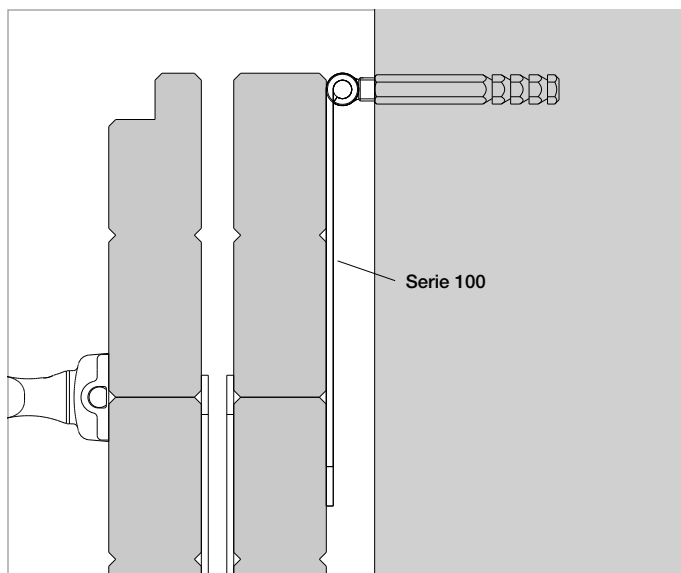

Serie 1 2 3

▼ Codice	L	H	Sp.	D	n. Ø	P	X	A	Pcks	Kg
□-100-03	100	34	3	Ø8	2	29	50,5	20,5	24	1,7
□-100-05	150	34	3	Ø8	3	29	50,25	20,5	24	3,2
□-100-10	180	34	3	Ø8	3	29	65,25	20,5	24	3,8
□-100-15	210	34	3	Ø8	3	29	80,25	20,5	24	4,2
□-100-20	150	40	4	Ø8	3	34	45	26	24	4,3
□-100-25	180	40	4	Ø8	3	34	60	26	24	5,2
□-100-30	210	40	4	Ø8	3	34	75	26	24	6,2