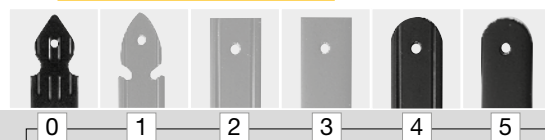

SERIE 100

Bandella alla "vicentina"

"Vicentina" style strap
Beschlag Modell "Vicentina"
Pletina a la "vicentina"
Penture à la "vicentina"

COVERSYSTEM

Finitura a magazzino Nero Cover System - Tropicalizzato

Finitura su richiesta Verniciatura RAL - Preverniciatura - Zincato Bianco

Finishing on stock Black Cover System - Yellow galvanized

Finishing on request RAL coating - Pre-coating - White galvanized

Ausstattungen im Lager Schwarz SystemCover - Gelbverzinkt

Ausstattungen nach Wunsch RAL Lackierung - Vorlackierung - Weißverzinkt

Terminación disponible en depósito Negro Cover System - Cincado Amarillo

Terminación a pedido Pintura RAL - Prepintado - Cincado Blanco

Finition en magasin Noir Cover System - Zingué jaune

Finition sur demande Peinture RAL - Prépeinture - Zingué blanc

Serie 1 2 3

▼ Codice	L	H	Sp.	D	n. Ø	P	X	A	Pcks	Kg
□-100-03	100	34	3	Ø8	2	29	50,5	20,5	24	1,7
□-100-05	150	34	3	Ø8	3	29	50,25	20,5	24	3,2
□-100-10	180	34	3	Ø8	3	29	65,25	20,5	24	3,8
□-100-15	210	34	3	Ø8	3	29	80,25	20,5	24	4,2
□-100-20	150	40	4	Ø8	3	34	45	26	24	4,3
□-100-25	180	40	4	Ø8	3	34	60	26	24	5,2
□-100-30	210	40	4	Ø8	3	34	75	26	24	6,2