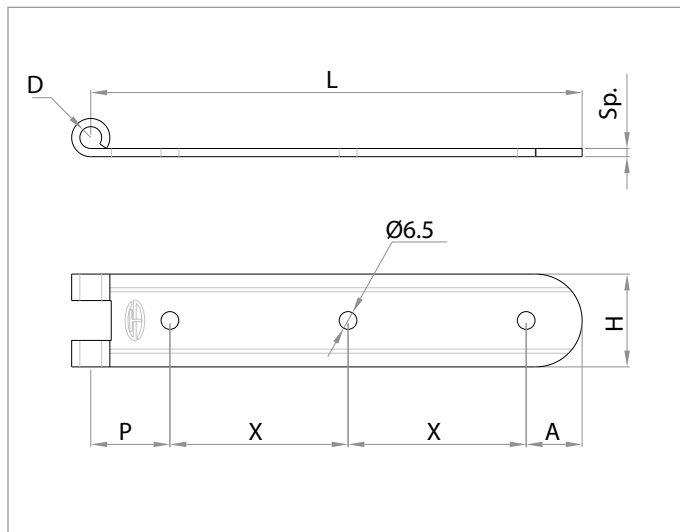

Finitura a magazzino Nero Cover System - Tropicalizzato

Finitura su richiesta Verniciatura RAL - Preverniciatura - Zincato Bianco

Finishing on stock Black Cover System - Yellow galvanized

Finishing on request RAL coating - Pre-coating - White galvanized

Ausstattungen im Lager Schwarz SystemCover - Gelbverzinkt

Ausstattungen nach Wunsch RAL Lackierung - Vorlackierung - Weißverzinkt

Terminación disponible en depósito Negro Cover System - Cincado Amarillo

Terminación a pedido Pintura RAL - Prepintado - Cincado Blanco

Finition en magasin Noir Cover System - Zingué jaune

Finition sur demande Peinture RAL - Prépeinture - Zingué blanc