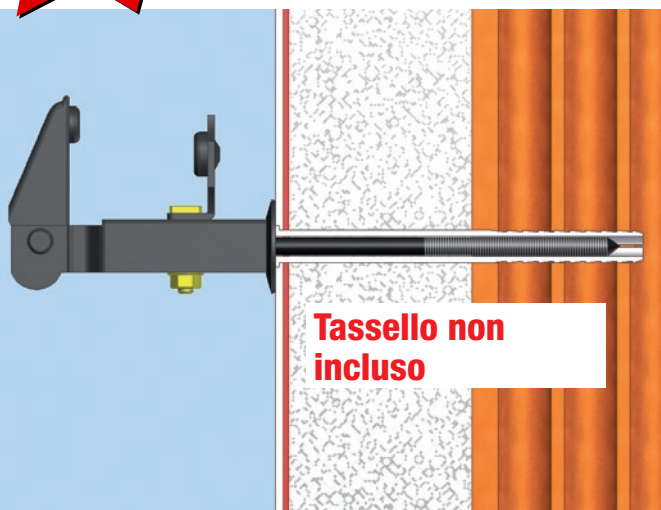

## FERMASCURI DOPPIO GOMMINO SPECIALE RIVESTIMENTO CAPPOTTO

### Specifico per cappotto

La vite maggiorata permette di superare il rivestimento isolante ed arrivare direttamente al laterizio/calcestruzzo

Il doppio gommino protegge l'anta da oscillazioni violente, causate da vento forte o fenomeni accidentali

### Attenzione

Tassello non incluso

Tassello non  
incluso

Codice	Lunghezza	V	R
7-631-10	170 - 190	105	33 - 53
7-631-15	200 - 220	135	33 - 53

Codice	Lunghezza	V	R
7-632-10	200 - 245	105	20 - 60
7-632-15	230 - 275	135	20 - 60