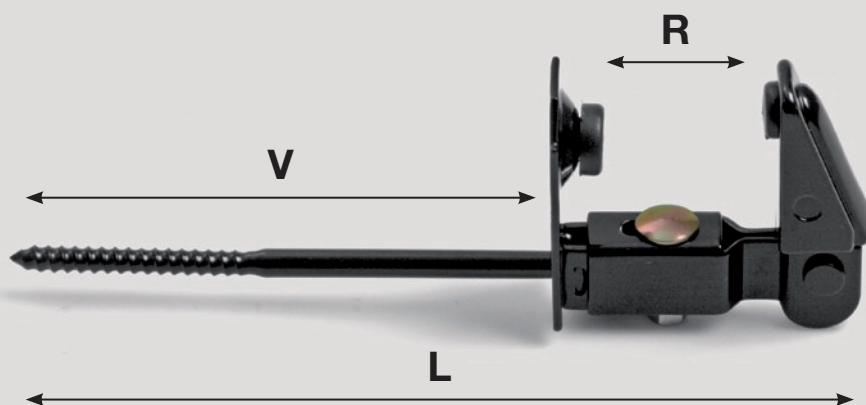

## FERMASCURI DOPPIO GOMMINO SPECIALE RIVESTIMENTO CAPPOTTO

### Specifico per cappotto

La vite maggiorata permette di superare il rivestimento isolante ed arrivare direttamente al laterizio/calcestruzzo

Il doppio gommino protegge l'anta da oscillazioni violente, causate da vento forte o fenomeni accidentali

### Attenzione

Tassello non incluso

Tassello non  
incluso

Codice	Lunghezza	V	R
7-631-10	170 - 190	105	33 - 53
7-631-15	200 - 220	135	33 - 53

Codice	Lunghezza	V	R
7-632-10	200 - 245	105	20 - 60
7-632-15	230 - 275	135	20 - 60