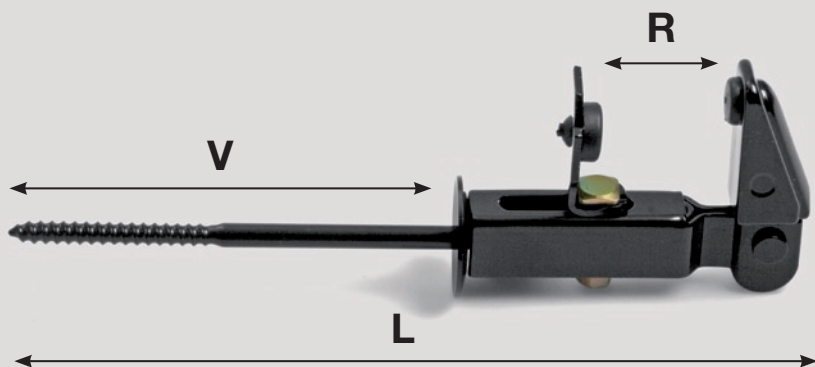

## FERMASCURI DOPPIO GOMMINO SPECIALE RIVESTIMENTO CAPPOTTO

### Specifico per cappotto

La vite maggiorata permette di superare il rivestimento isolante ed arrivare direttamente al laterizio/calcestruzzo

Il doppio gommino protegge l'anta da oscillazioni violente, causate da vento forte o fenomeni accidentali

### Attenzione

Tassello non incluso

Tassello non  
incluso

Codice	Lunghezza	V	R
7-631-10	170 - 190	105	33 - 53
7-631-15	200 - 220	135	33 - 53

Codice	Lunghezza	V	R
7-632-10	200 - 245	105	20 - 60
7-632-15	230 - 275	135	20 - 60