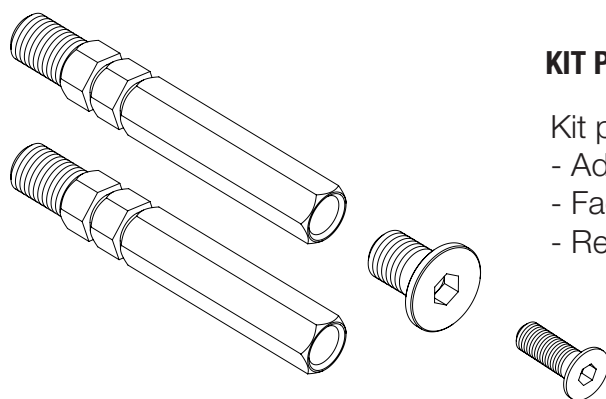

Il Kit comprende:
n°2 gruppi magnetici
n°1 dima di centraggio
(viti e tasselli non inclusi)

SPESSORE Art. 7-686-05

Spessore di compensazione
da 4mm

Materiale plastico anche in
tonalità RAL

KIT PER CAPPOTTO Art. 7-687-05