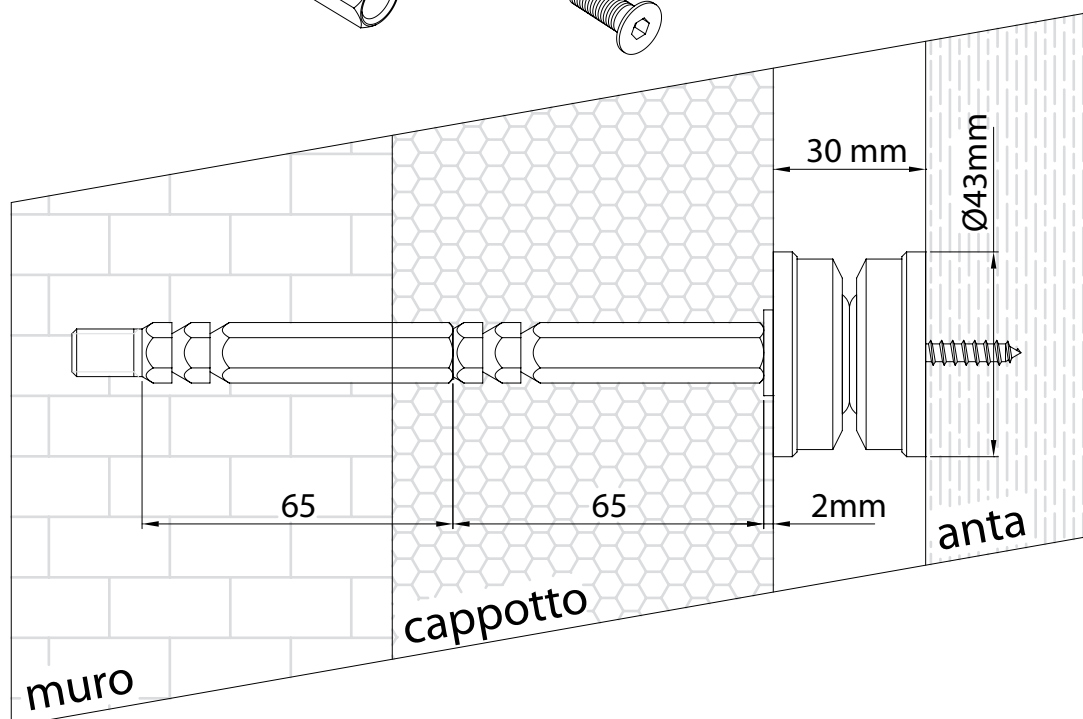

MAGNETO
SCURO