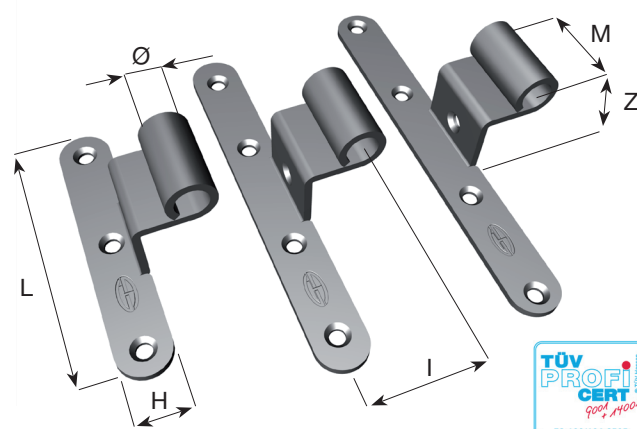

## Nuova Serie 381I

Bandelle a scomparsa "COLLO ESTERNO"

Codice	L	H	I	Z	M	Ø	Pcks
5-381I-05	110	20	32	35	34	12	12
5-381I-10	110	20	44	35	34	12	12
5-381I-15	110	20	63	35	34	12	12
5-381I-20	156	20	32	35	34	12	12
5-381I-25	156	20	44	35	34	12	12
5-381I-30	156	20	63	35	34	12	12
5-381I-35	170	20	32	35	34	12	12
5-381I-40	170	20	44	35	34	12	12
5-381I-45	170	20	63	35	34	12	12

## Nuova Serie 382I

Bandelle a scomparsa "COLLO INTERNO"

Codice	L	H	I	Z	M	Ø	Pcks
5-382I-05	110	20	29	35	34	12	12
5-382I-10	110	20	41	35	34	12	12
5-382I-15	110	20	60	35	34	12	12
5-382I-20	156	20	29	35	34	12	12
5-382I-25	156	20	41	35	34	12	12
5-382I-30	156	20	60	35	34	12	12
5-382I-35	170	20	29	35	34	12	12
5-382I-40	170	20	41	35	34	12	12
5-382I-45	170	20	60	35	34	12	12