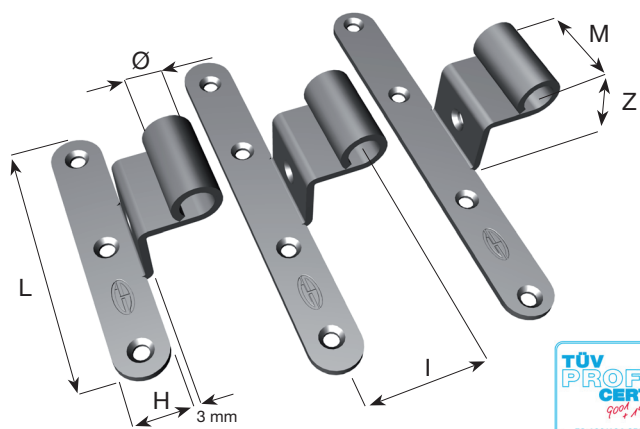

## Nuova Serie 381I

Bandelle a scomparsa "COLLO ESTERNO"

Codice	L	H	I	Z	M	Ø	Pcks
5-381I-05	110	20	32	35	34	12	12
5-381I-10	110	20	44	35	34	12	12
5-381I-15	110	20	63	35	34	12	12
5-381I-20	156	20	32	35	34	12	12
5-381I-25	156	20	44	35	34	12	12
5-381I-30	156	20	63	35	34	12	12
5-381I-35	170	20	32	35	34	12	12
5-381I-40	170	20	44	35	34	12	12
5-381I-45	170	20	63	35	34	12	12

## Nuova Serie 382I

Bandelle a scomparsa "COLLO INTERNO"

Codice	L	H	I	Z	M	Ø	Pcks
5-382I-05	110	20	29	35	34	12	12
5-382I-10	110	20	41	35	34	12	12
5-382I-15	110	20	60	35	34	12	12
5-382I-20	156	20	29	35	34	12	12
5-382I-25	156	20	41	35	34	12	12
5-382I-30	156	20	60	35	34	12	12
5-382I-35	170	20	29	35	34	12	12
5-382I-40	170	20	41	35	34	12	12
5-382I-45	170	20	60	35	34	12	12